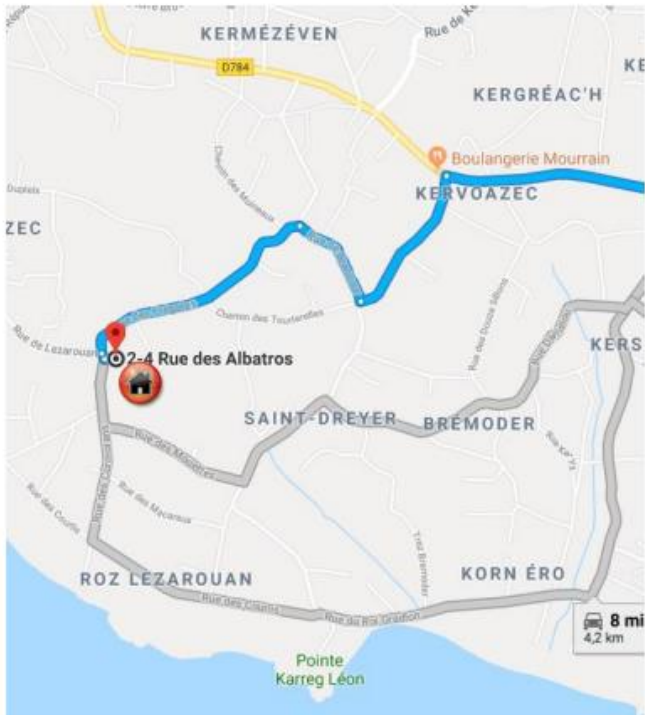

PENTY LES ALBATROS

Voire location (4 rue des Albatros - 29780 PLOUHINEC)

Itinéraire du centre de Plouhinec à la location